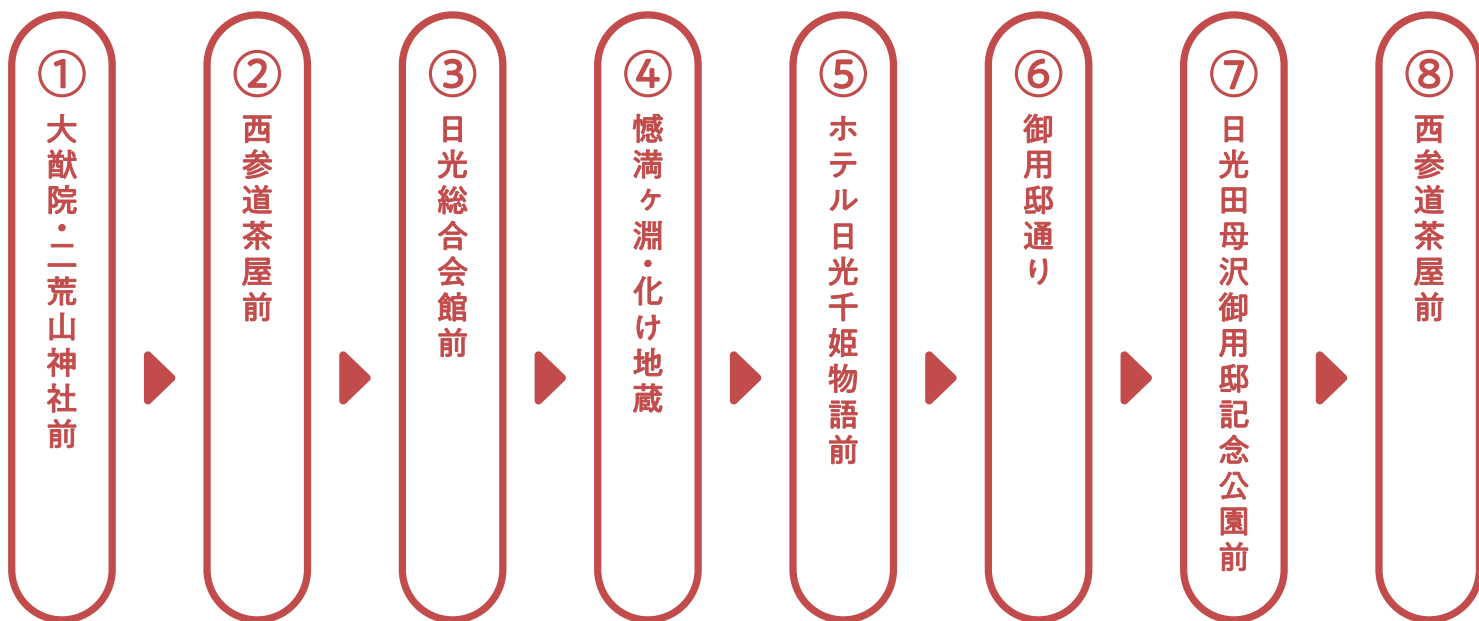

運行ルート・時刻表

停留所	9時		10時		11時		13時		14時		15時	
①大猷院・二荒山神社前	0	30	0	30	0	30	15	45	15	45	15	45
②西参道茶屋前	1	31	1	31	1	31	16	46	16	46	16	46
③日光総合会館前	3	33	3	33	3	33	18	48	18	48	18	48
④憾満ヶ淵・化け地藏	7	37	7	37	7	37	22	52	22	52	22	52
⑤ホテル日光千姫物語前	11	41	11	41	11	41	26	56	26	56	26	56
⑥御用邸通り	12	32	12	32	12	32	27	57	27	57	27	57
⑦日光田母沢御用邸記念公園前	13	43	13	43	13	43	28	58	28	58	28	58
⑧西参道茶屋前	17	47	17	47	17	47	32	14時02分	32	15時02分	32	16時02分
①大猷院・二荒山神社前	18	48	18	48	18	48	33	14時03分	33	15時03分	33	16時03分